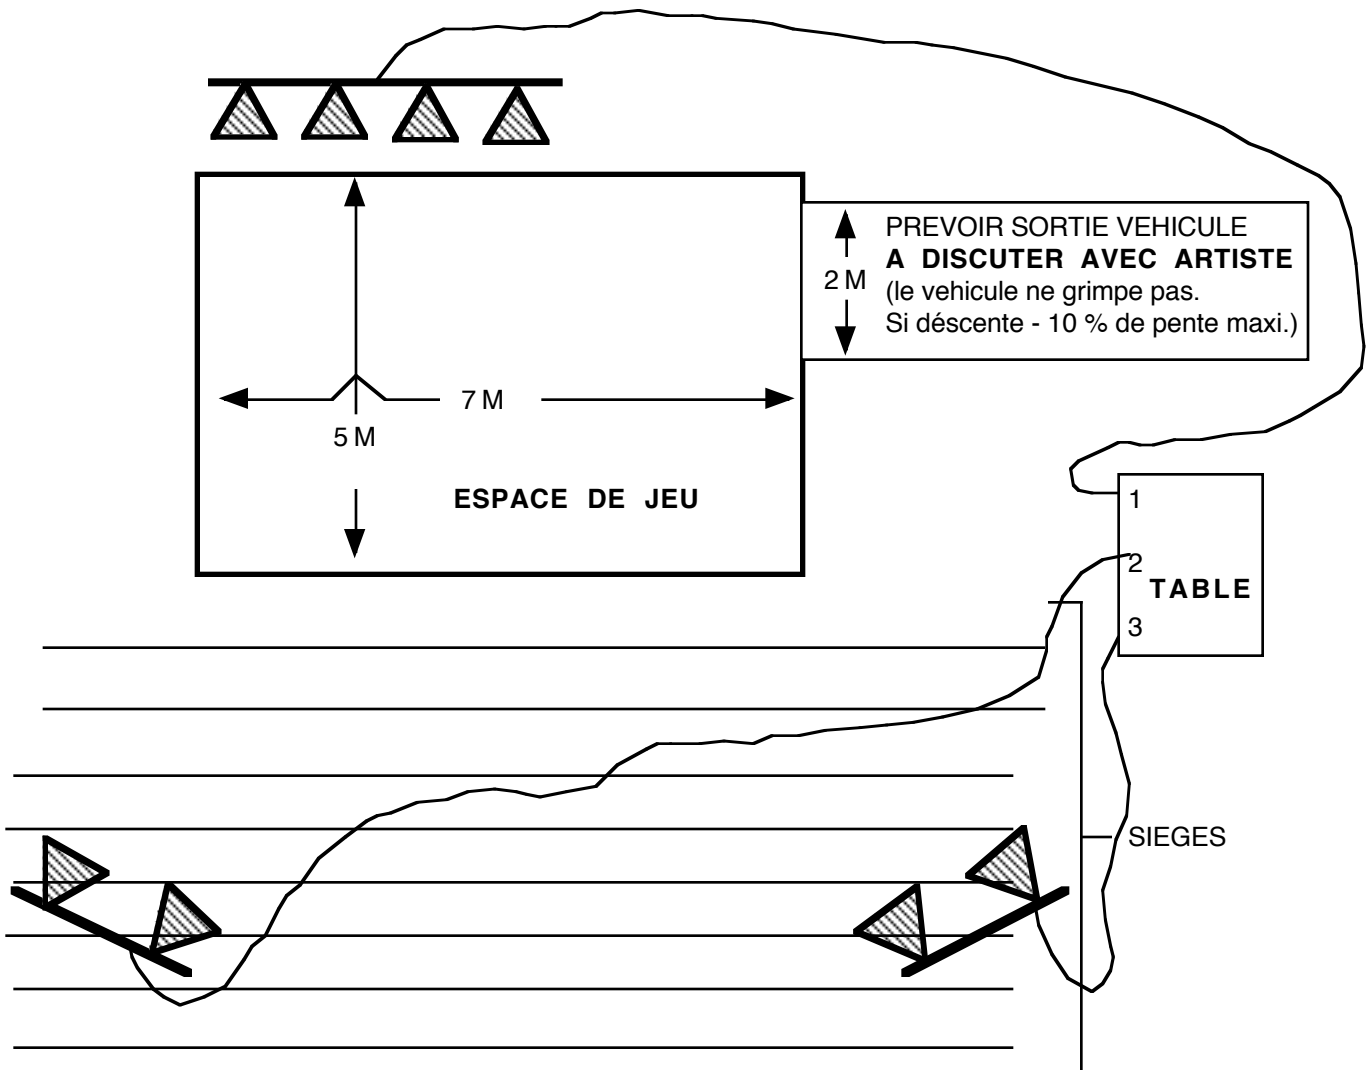

LE MOTEUR A 4 TEMPS

1. SPECTACLE TOUT PUBLIC A PARTIR DE SEPT ANS
2. SPECTACLE INTIMISTE POUR PUBLIQUE
FIXE EN EXTERIEUR OU EN SALLE
3. JEU SUR SCENE OU SOL (SOL DUR ET PLAT SOUHAITABLE)
4. DUREE :- 45 MINUTES. INSTALLATION 1 HR. DESINSTALLATION 1 HR.
5. AU DELA DE 150 SPECTATEURS - PRÉVOIR SONO AVEC
MICRO-CRAVATE.
6. LUMIERES. (SAUF DEHORS EN JOURNÉE)
TABLE DE REGLAGE:- 3 CIRCUITS
CONTRE:- 4 PARS 56 - 300 W GELATINES BLEUES &
ROUGES FONCÉS
FACE:- 4 PC - 650 W GELATINES 2 ROSE & 2 PAILLE
7. PREVOIR PRISE 16 A 220V SUR ENDROIT SCENIQUE!!!!